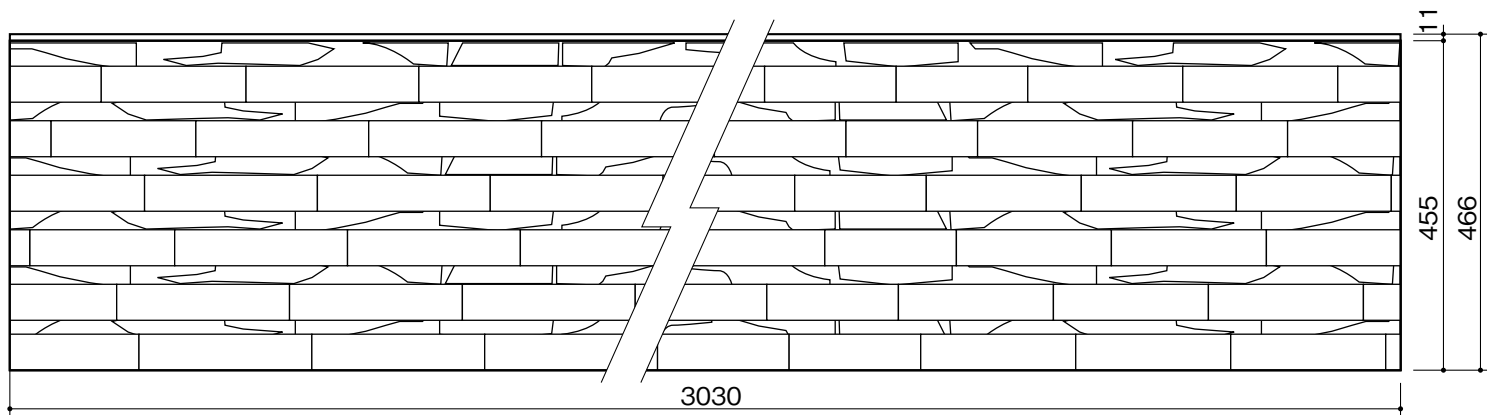

# ニューリッジウェーブ

板 厚 : 16mm  
最小板厚 : 11.5mm