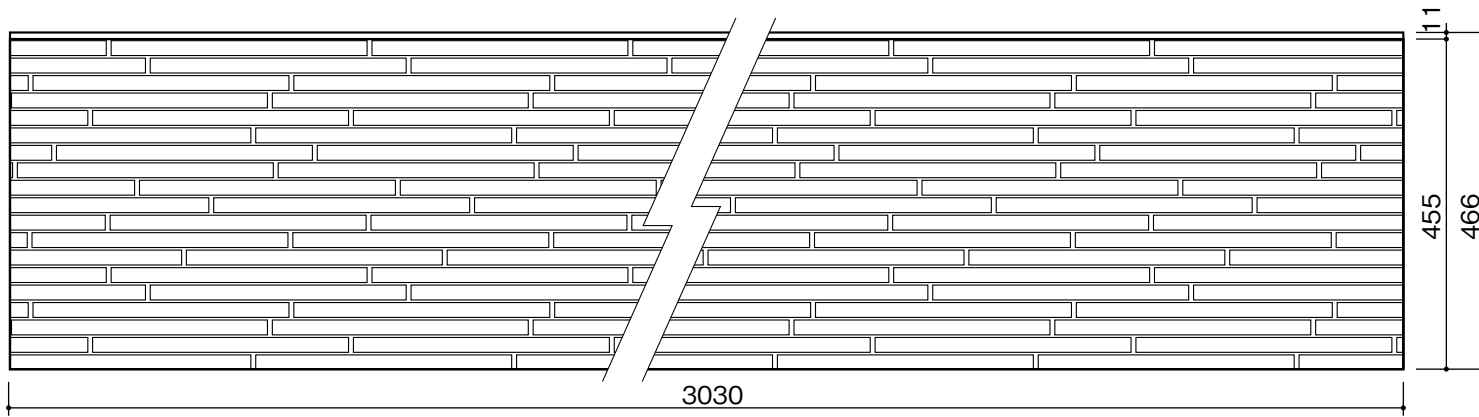

ニュースリムストーン

板 厚 : 16mm
最小板厚 : 12.5mm