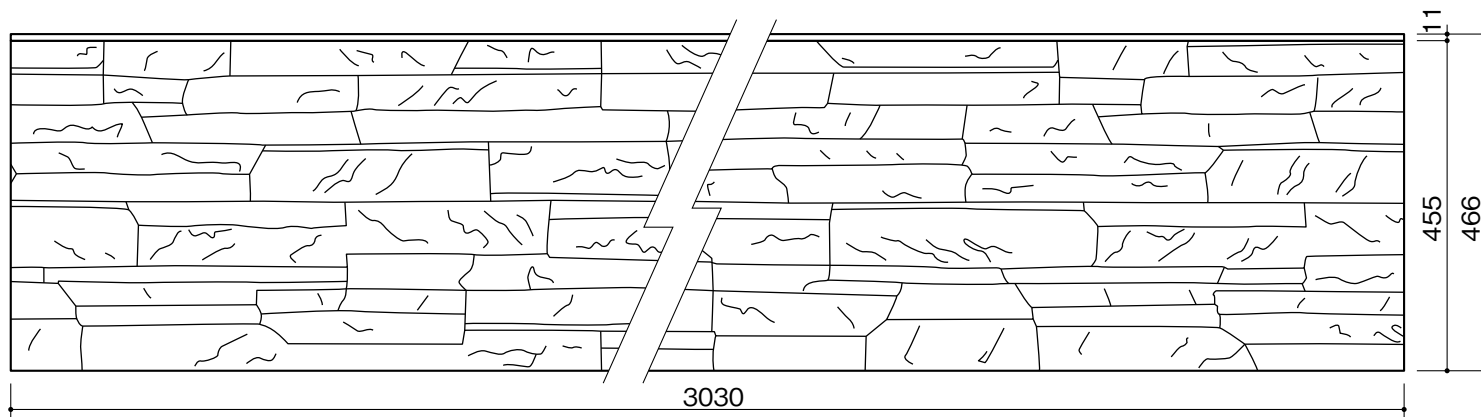

ニューインプレスFT

板 厚 : 16mm
最小板厚 : 13mm