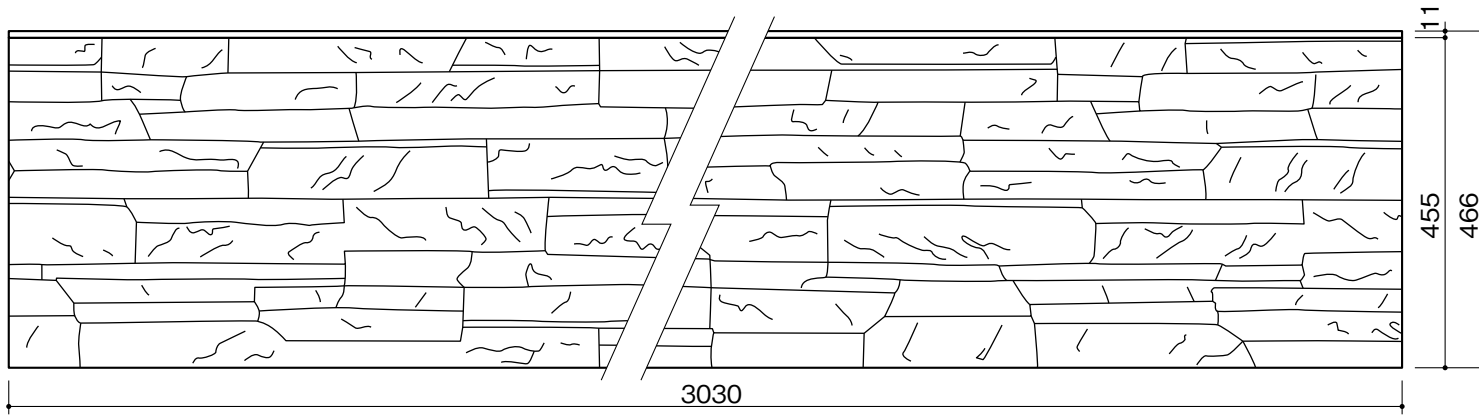

ニューインプレス

板 厚 : 16mm
最小板厚 : 11.5mm