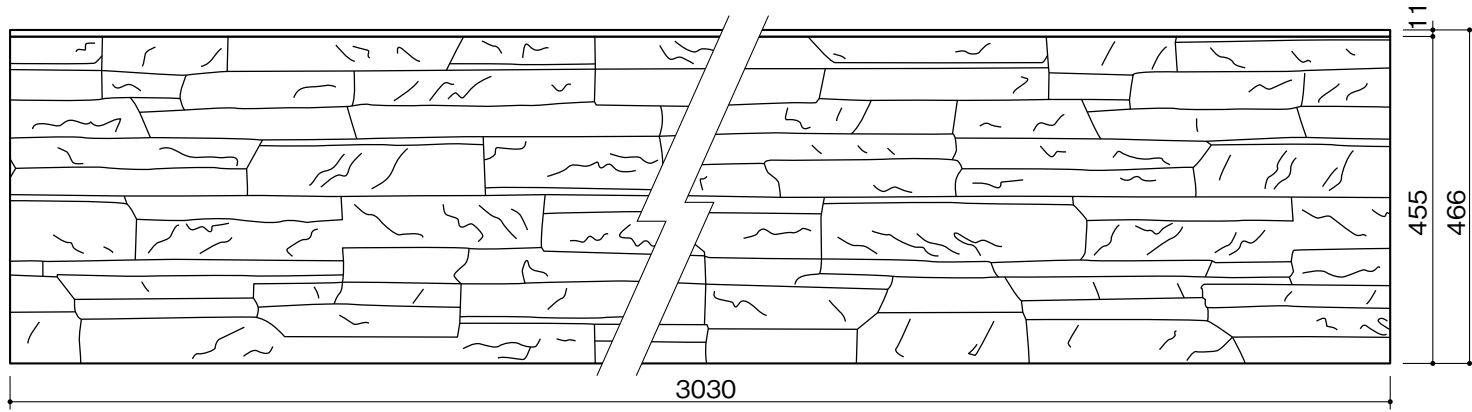

ニューレイヤーレリーフFT

板 厚 : 16mm
最小板厚 : 13.0mm