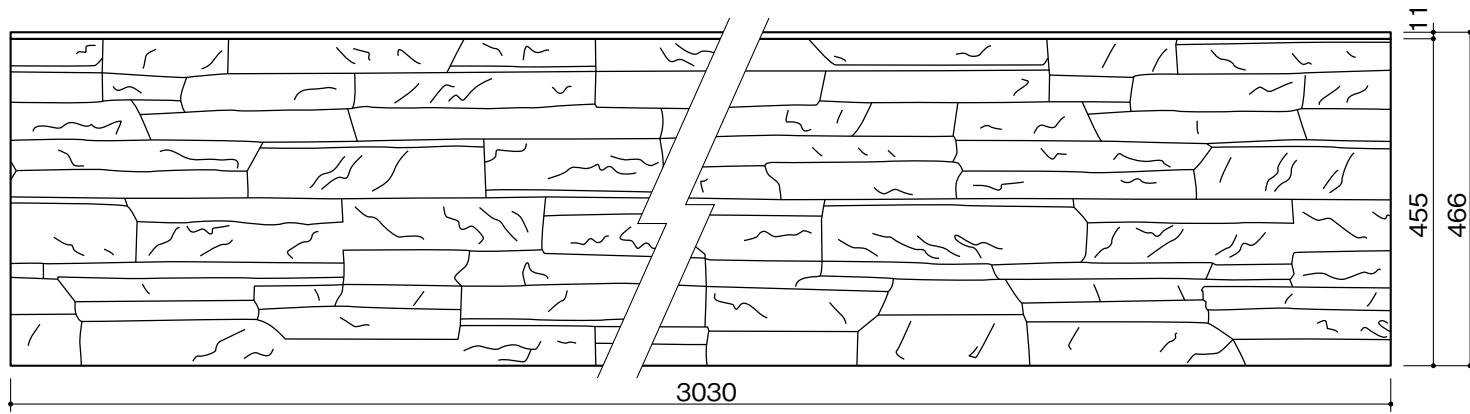

ニューレイヤーレリーフ

板 厚 : 16mm
最小板厚 : 11.5mm