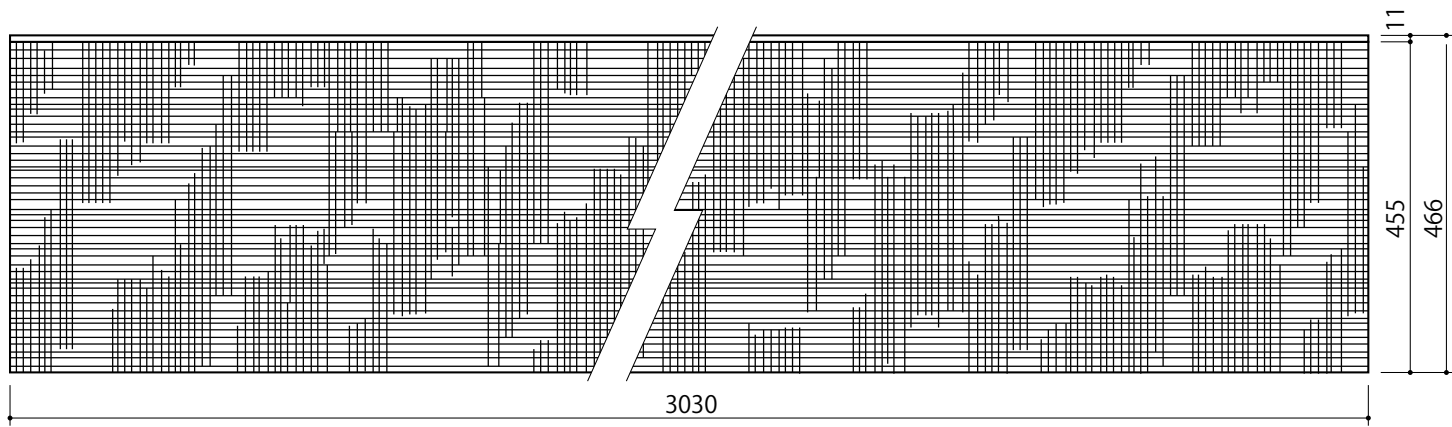

# ニティ

板 厚 : 16mm  
最小板厚 : 12.5mm