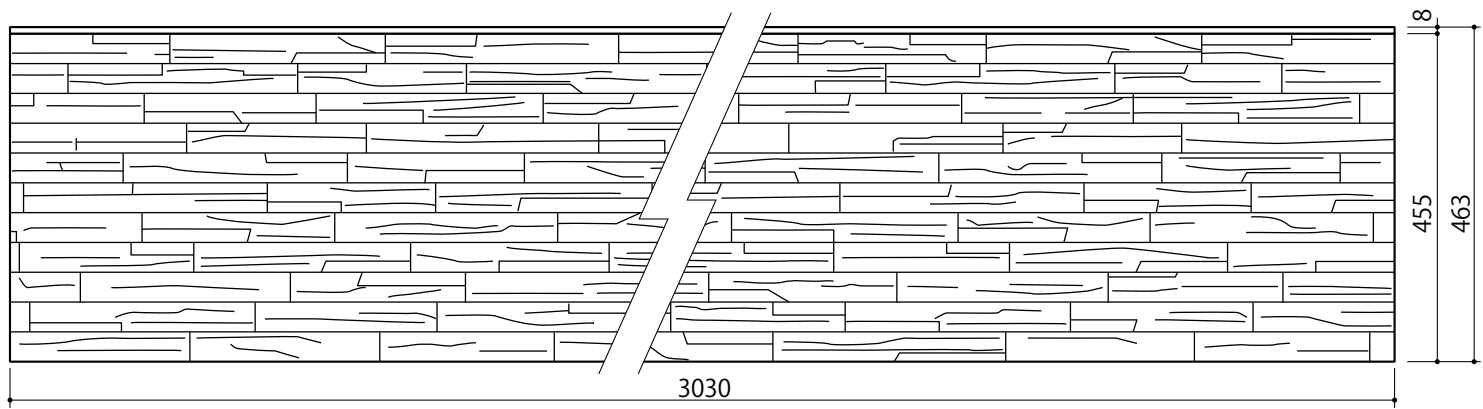

オラージュウッド

板 厚 : 14mm
最小板厚 : 11.2mm