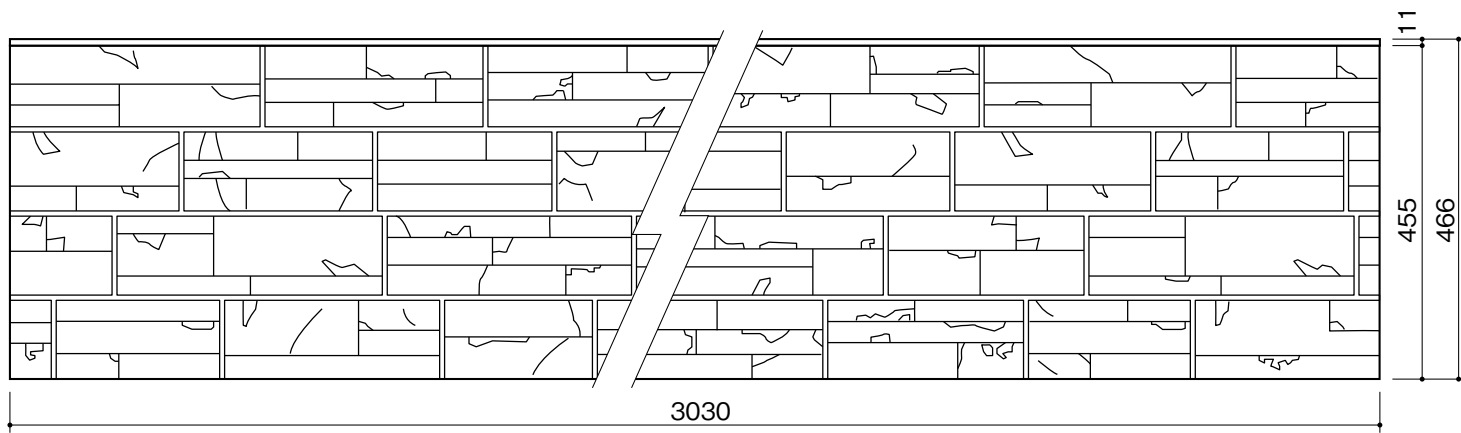

オーバルストーン

板 厚 : 18mm
最小板厚 : 11.5mm