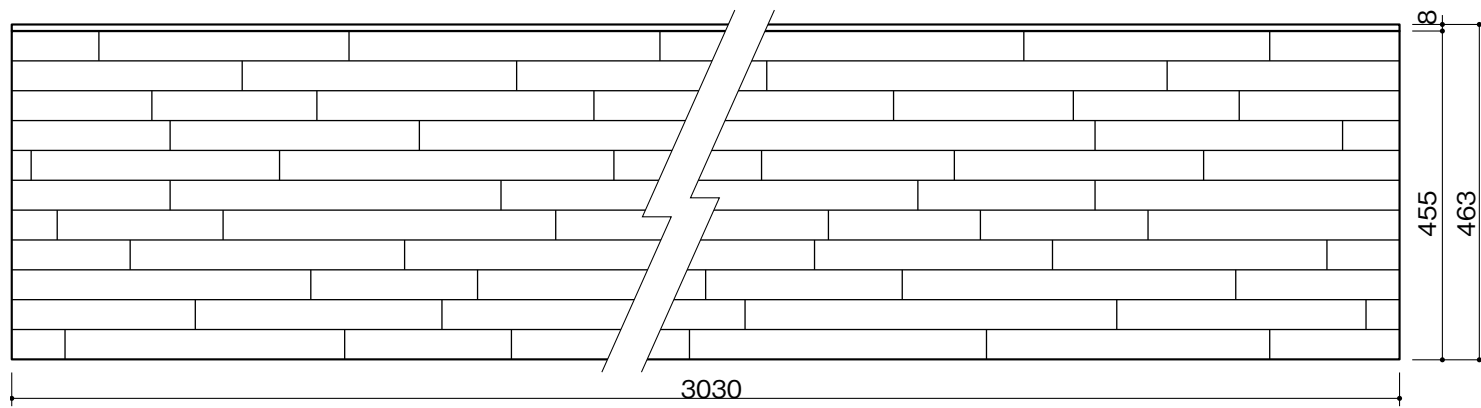

# パラレラタイル

板 厚 : 14mm  
最小板厚 : 10mm