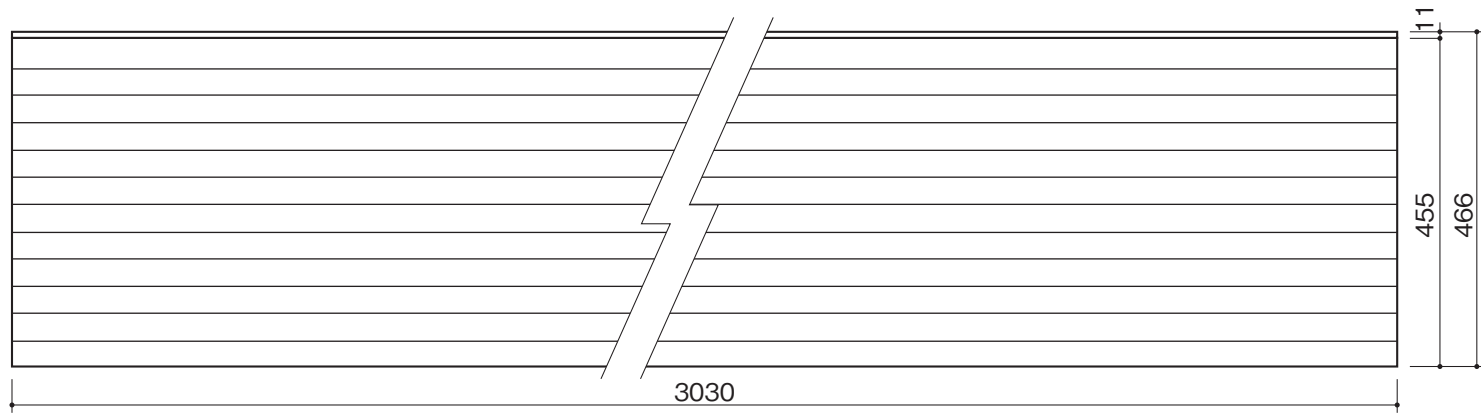

# ペブル

板 厚 : 15mm  
最小板厚 : 11.7mm