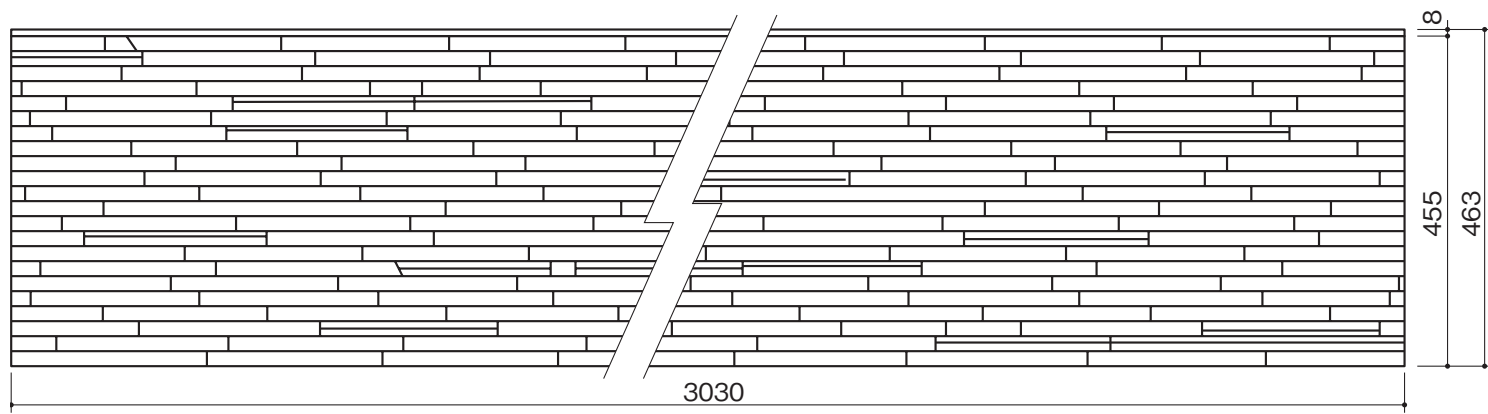

パイルボーダー

板 厚 : 14mm
最小板厚 : 11.1mm