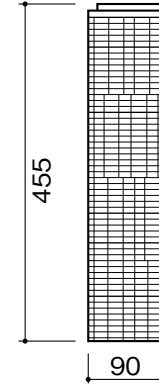

# ピスティ

板 厚 : 15mm  
最小板厚 : 12.5mm