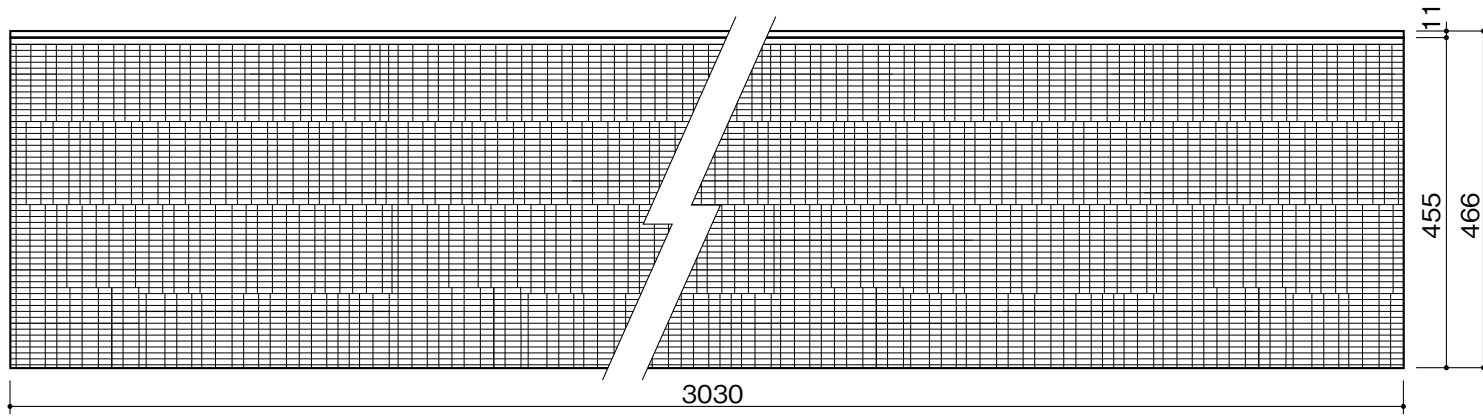

# ピスティ

板 厚 : 15mm  
最小板厚 : 12.5mm