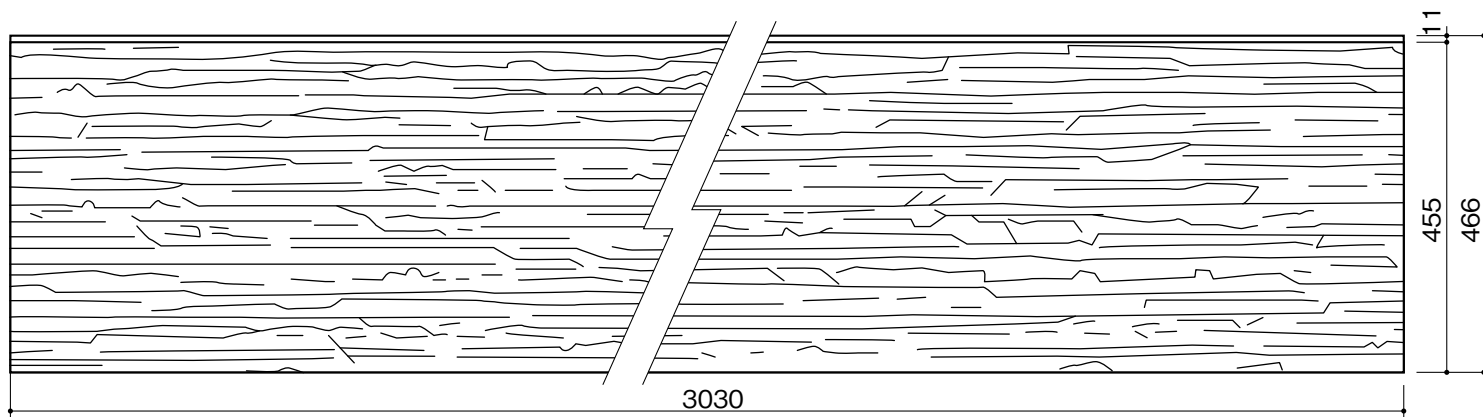

プラシード15

板 厚 : 15mm
最小板厚 : 11.8mm