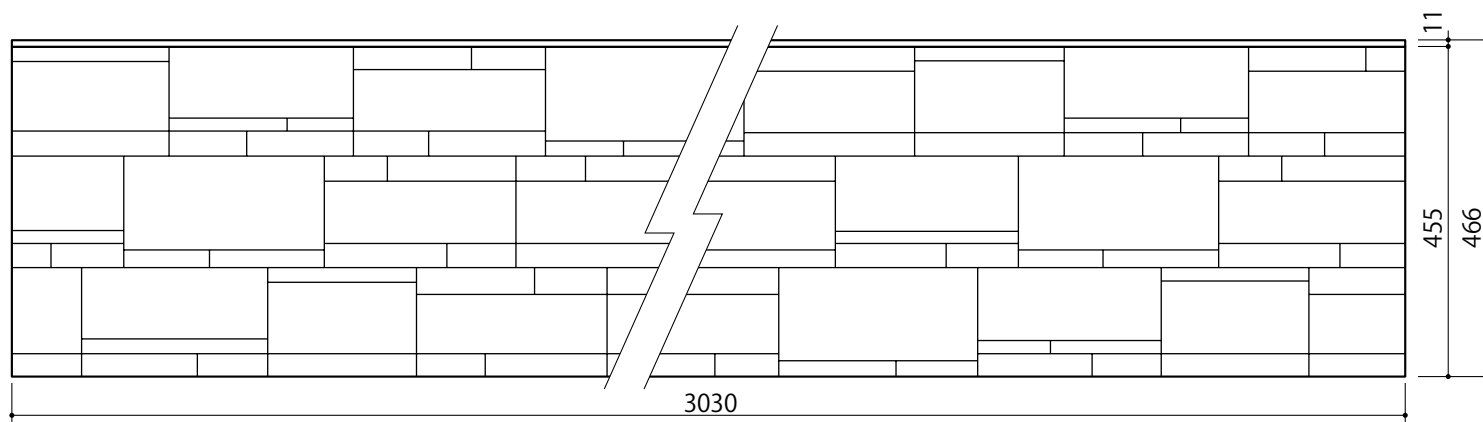

# ブラッシュストーン

板 厚 : 15mm  
最小板厚 : 11.5mm