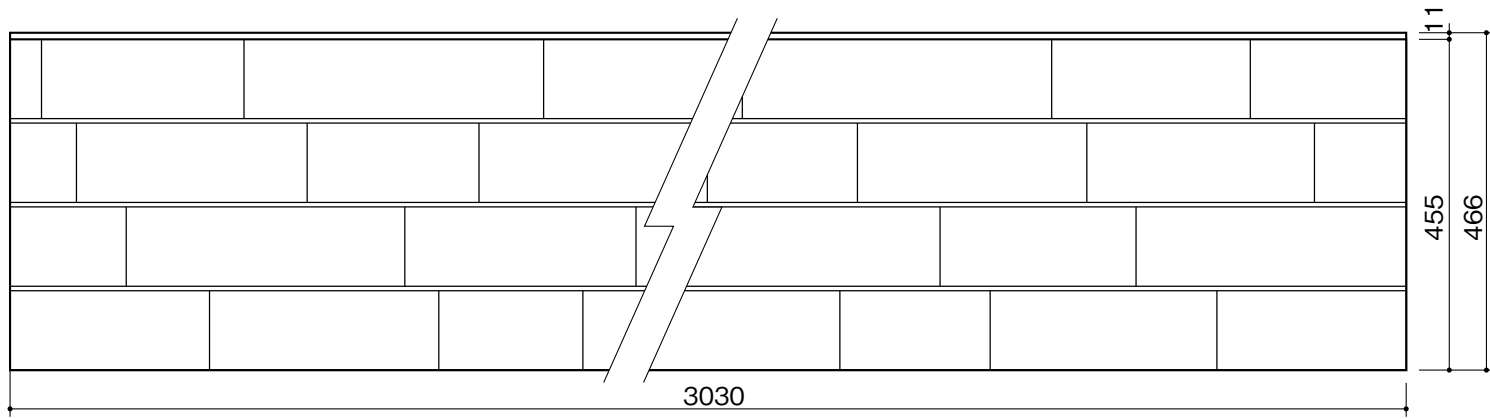

ポリッシュストーンFT

板 厚 : 16mm
最小板厚 : 12mm