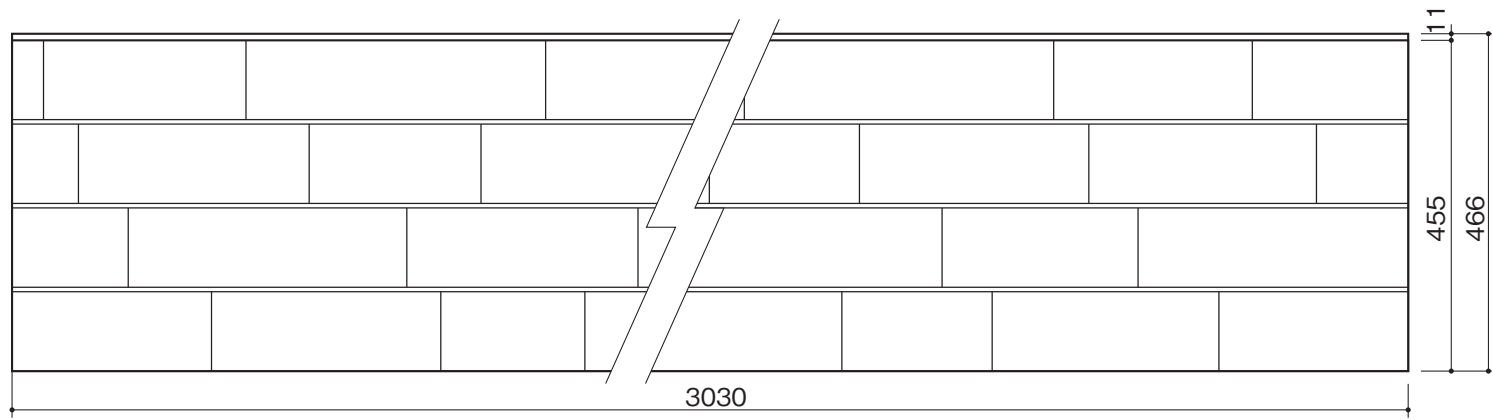

ポリッシュストーン18

板 厚 : 18mm
最小板厚 : 13mm