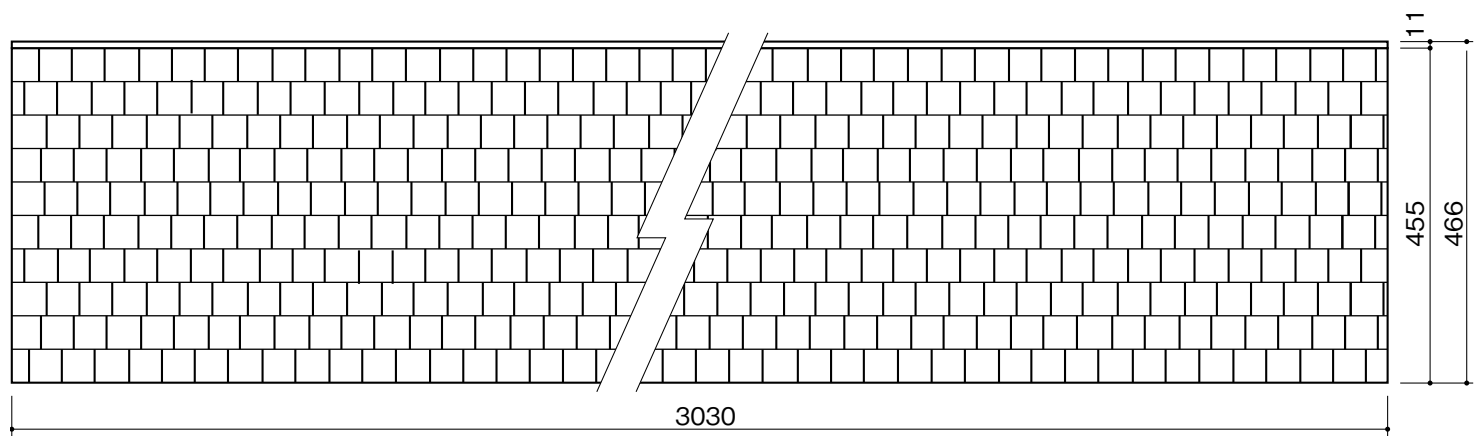

# レクタングル18

板 厚 : 18mm  
最小板厚 : 12.5mm