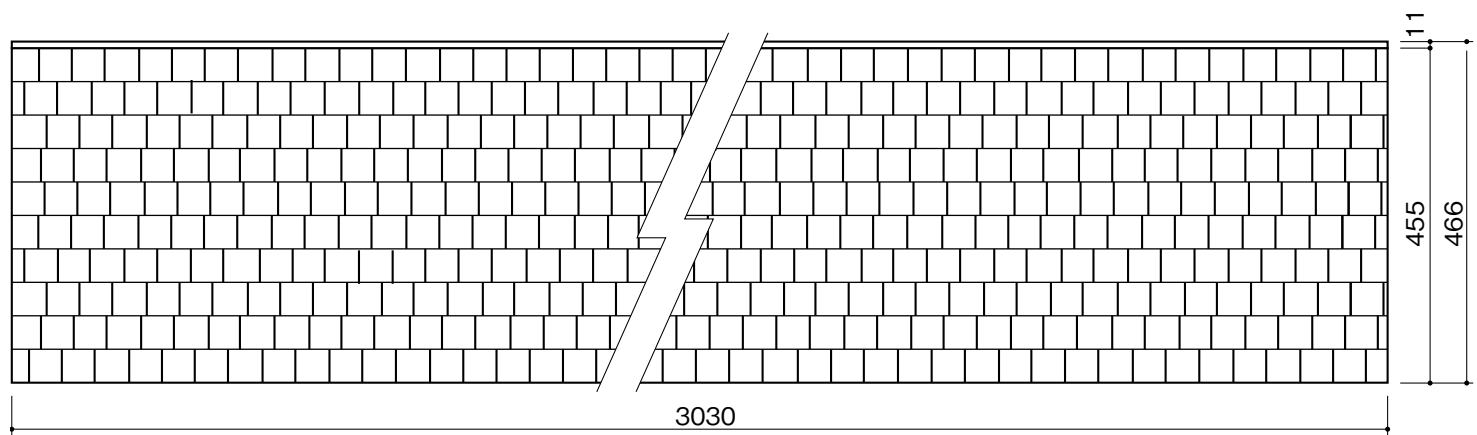

レクタングル

板 厚 : 16mm
最小板厚 : 11.8mm