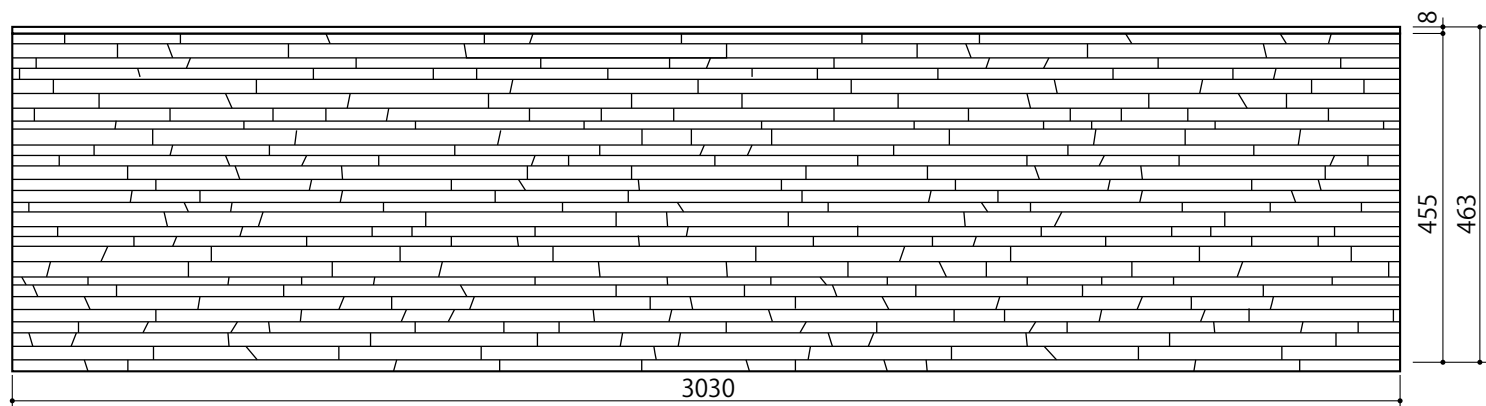

リフレクトストーン

板 厚 : 14mm
最小板厚 : 10.2mm