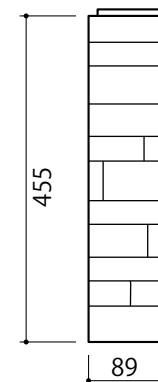

# レナータストーン

板 厚 : 14mm  
最小板厚 : 11.2mm