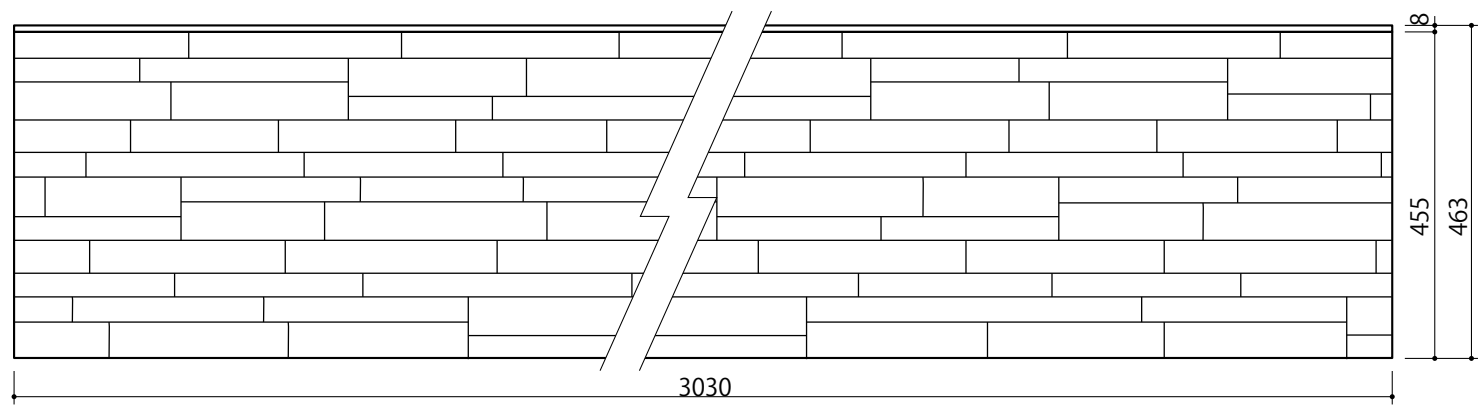

# レナータストーン

板 厚 : 14mm  
最小板厚 : 11.2mm