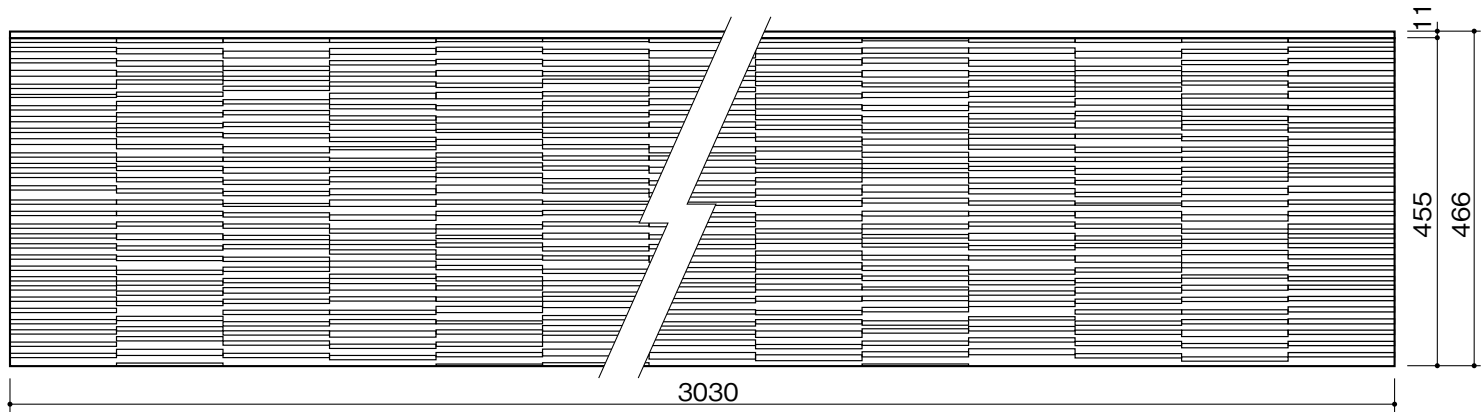

レシフェ

板 厚 : 15mm
最小板厚 : 11.7mm