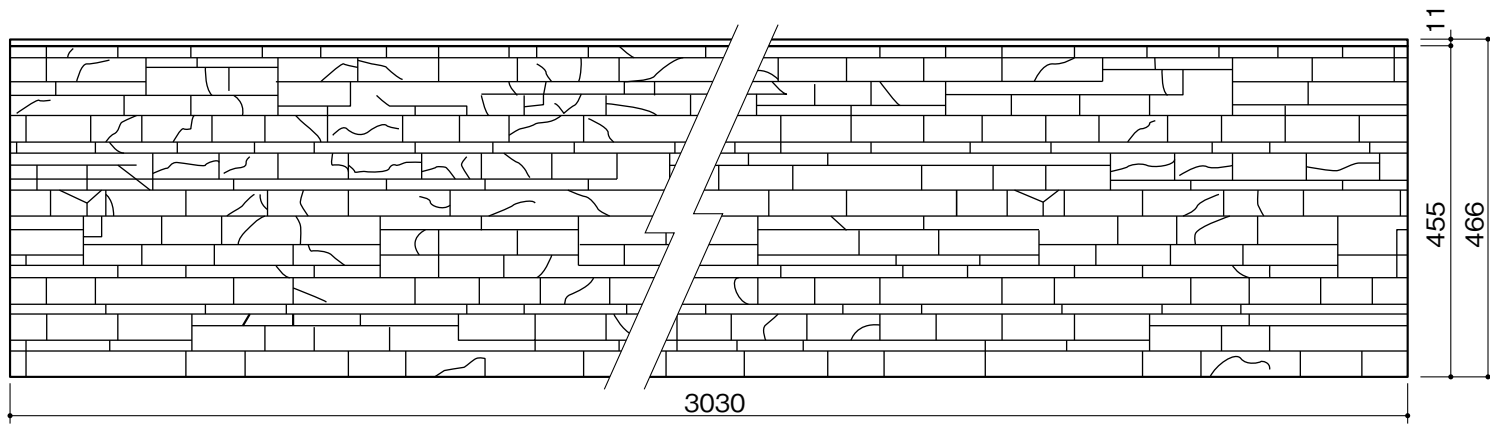

# レスティ

板 厚 : 18mm  
最小板厚 : 13.4mm