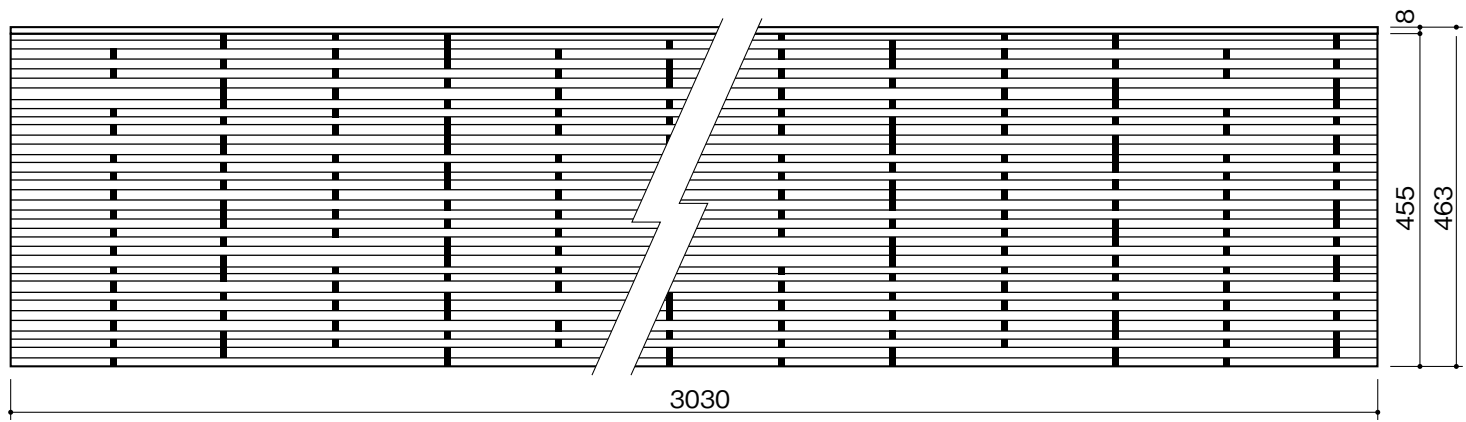

レベント

板 厚 : 14mm
最小板厚 : 11.2mm