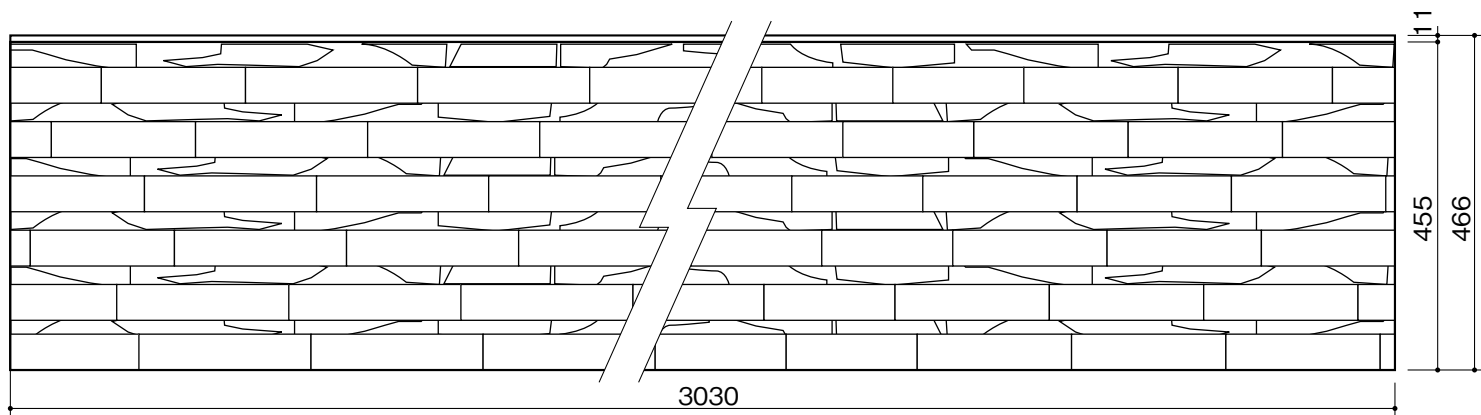

リッジウェーブFT

板 厚 : 16mm
最小板厚 : 12mm