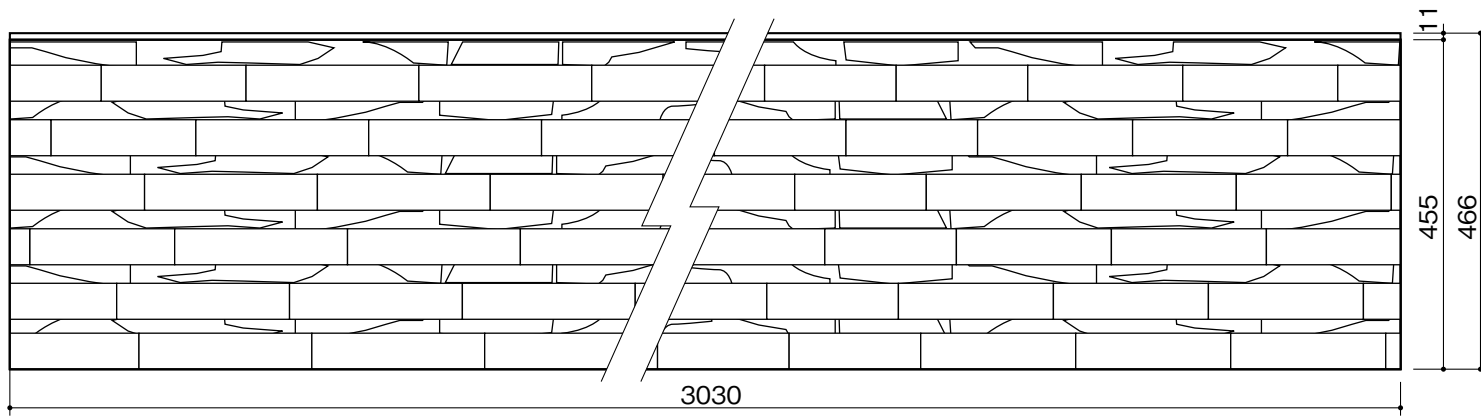

# リッジウェーブ

板 厚 : 16mm  
最小板厚 : 11.5mm