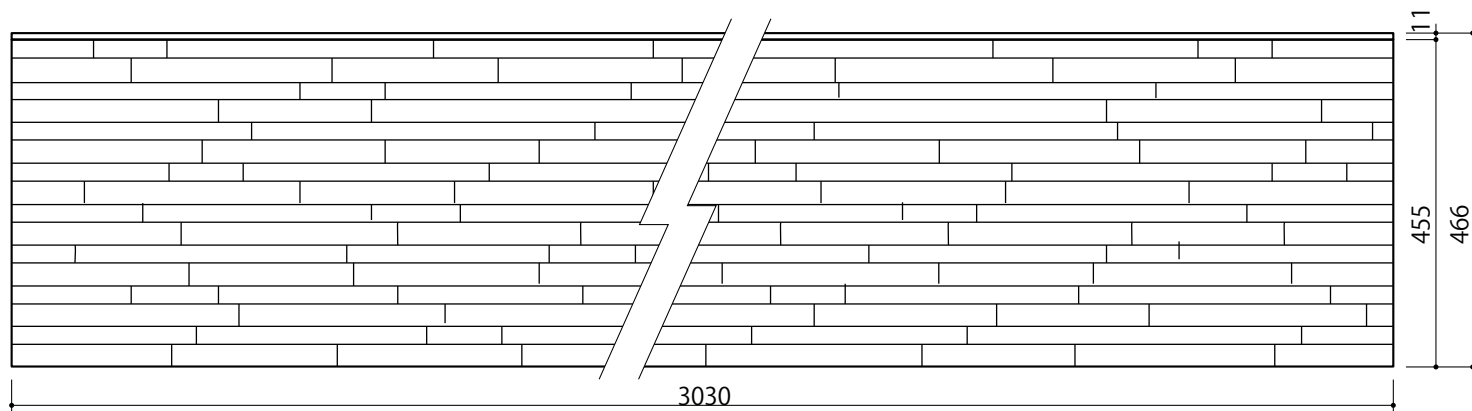

# ロッシュストライプ

板 厚 : 15mm  
最小板厚 : 11mm