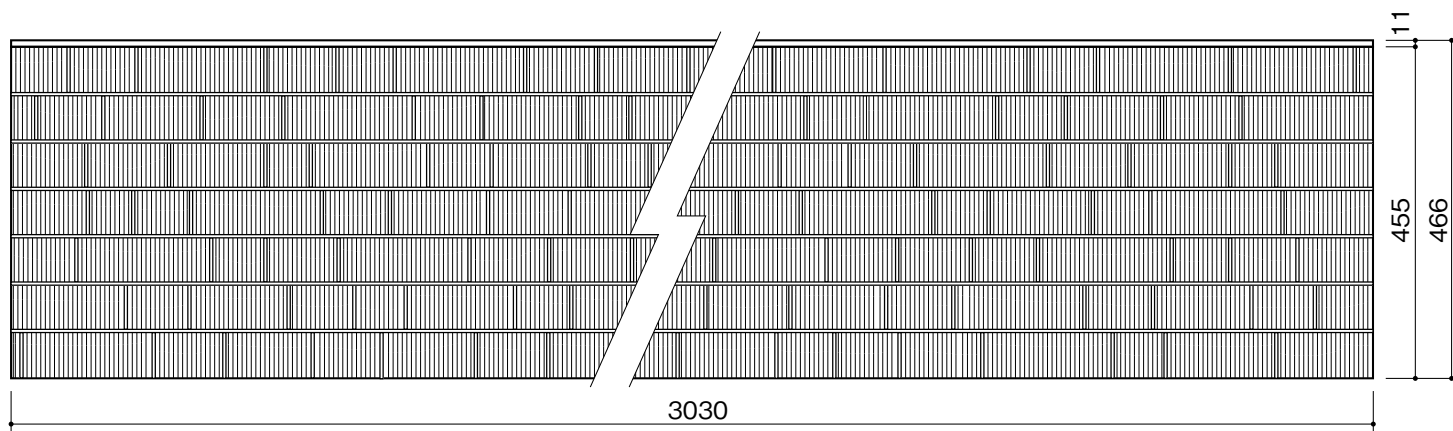

# ラフシェイク

板 厚 : 18mm  
最小板厚 : 14mm