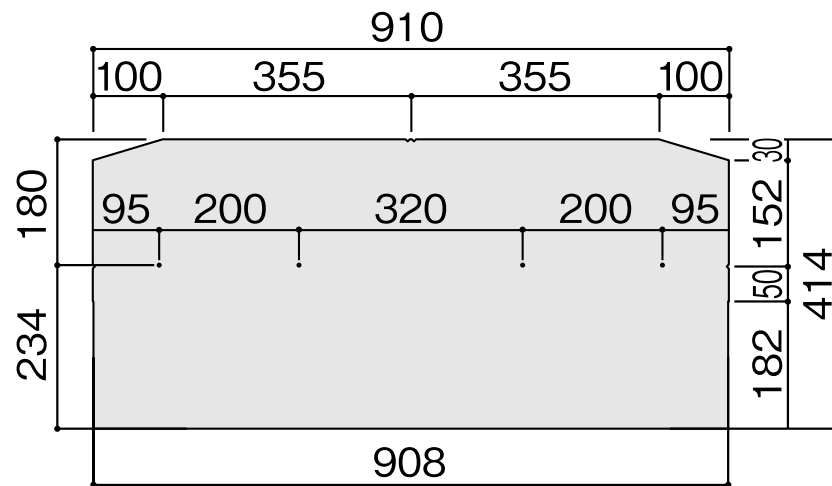

Sand

サンド

◎本体 (7.0mm厚)

◎Gスターター (5.2mm厚)