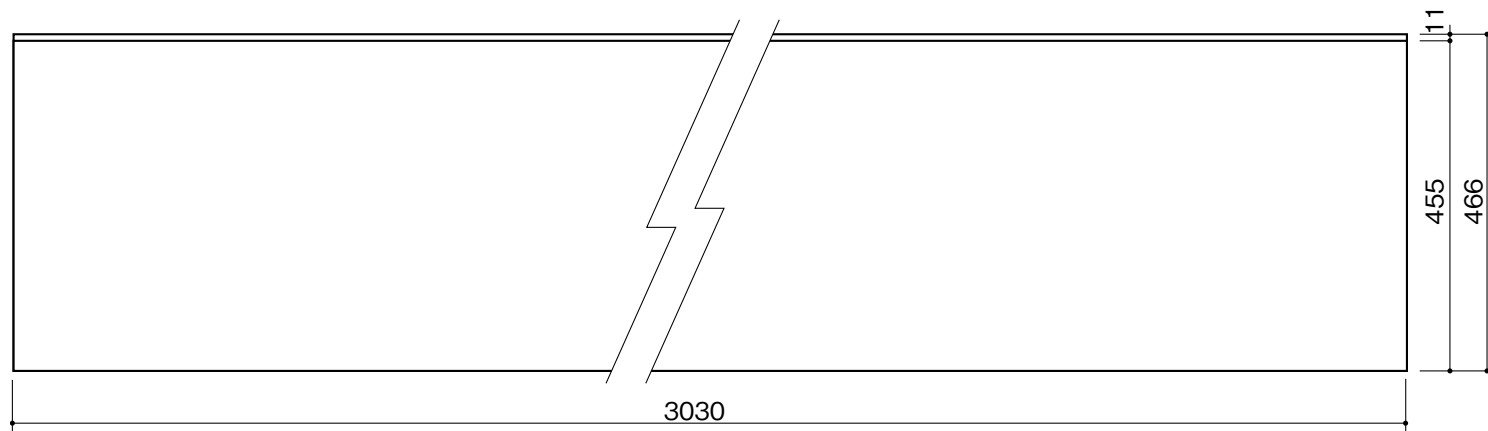

スクレフラットFT

板 厚 : 16mm
最小板厚 : 13mm