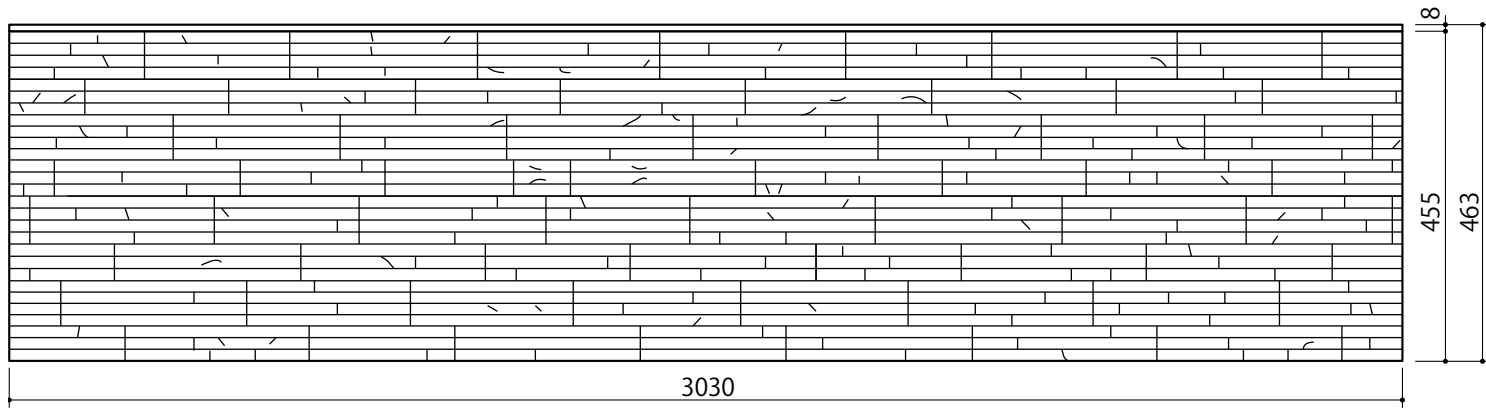

# シマーストーン

板 厚 : 14mm  
最小板厚 : 11mm