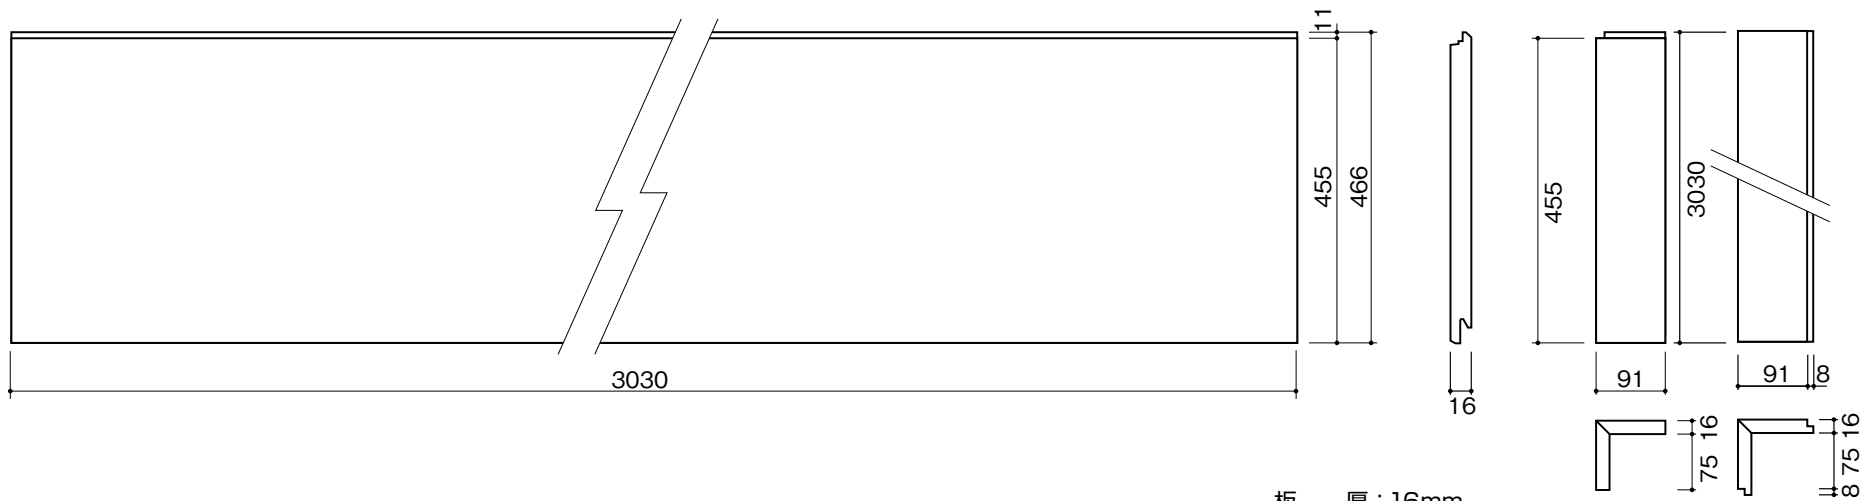

新フラット16

板 厚 : 16mm
最小板厚 : 12mm