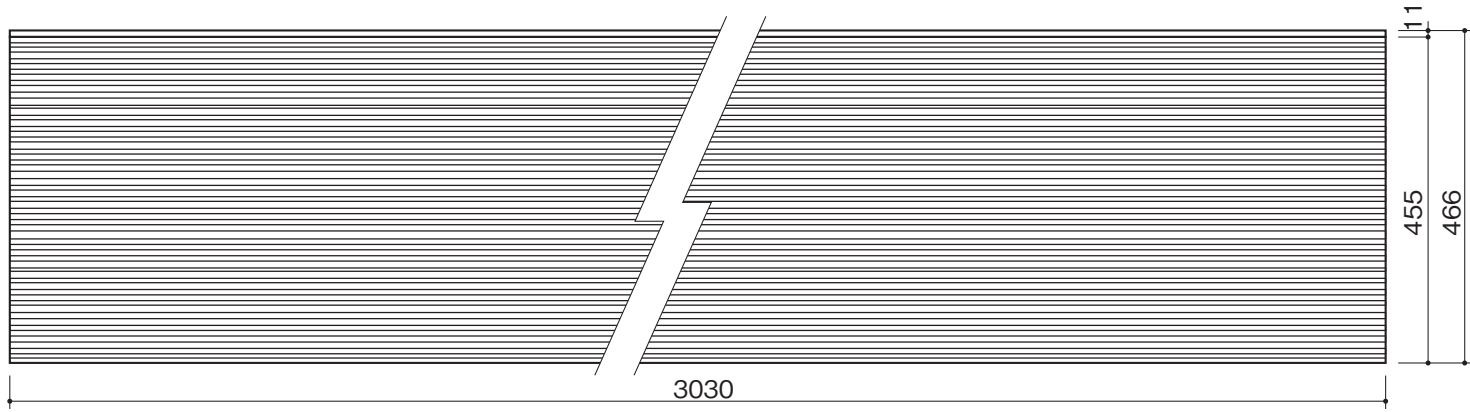

シュトラール18

板 厚 : 18mm
最小板厚 : 13.5mm