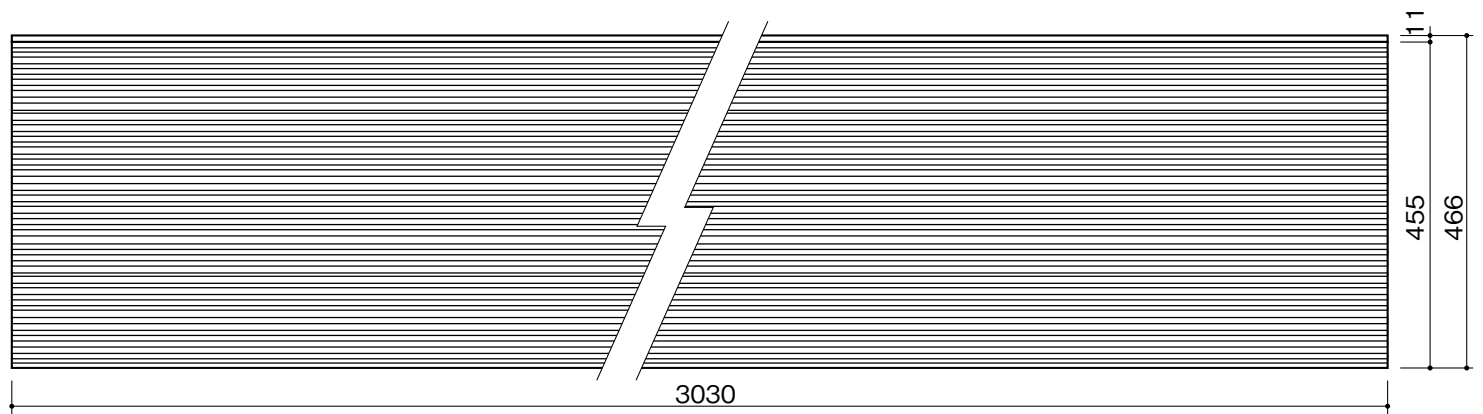

シュトラール

板 厚 : 16mm
最小板厚 : 14.5mm