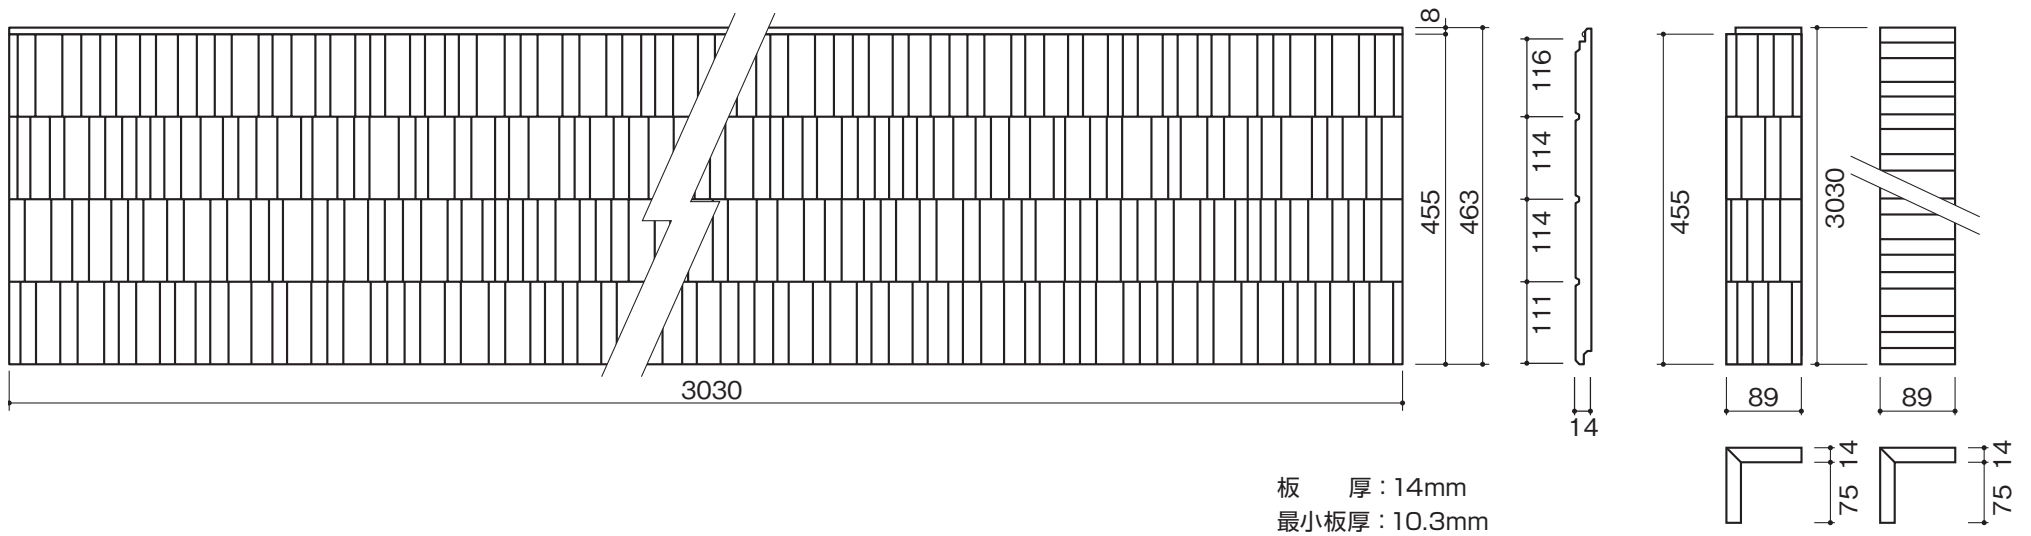

シュプリストーン

板厚: 14mm
最小板厚: 10.3mm