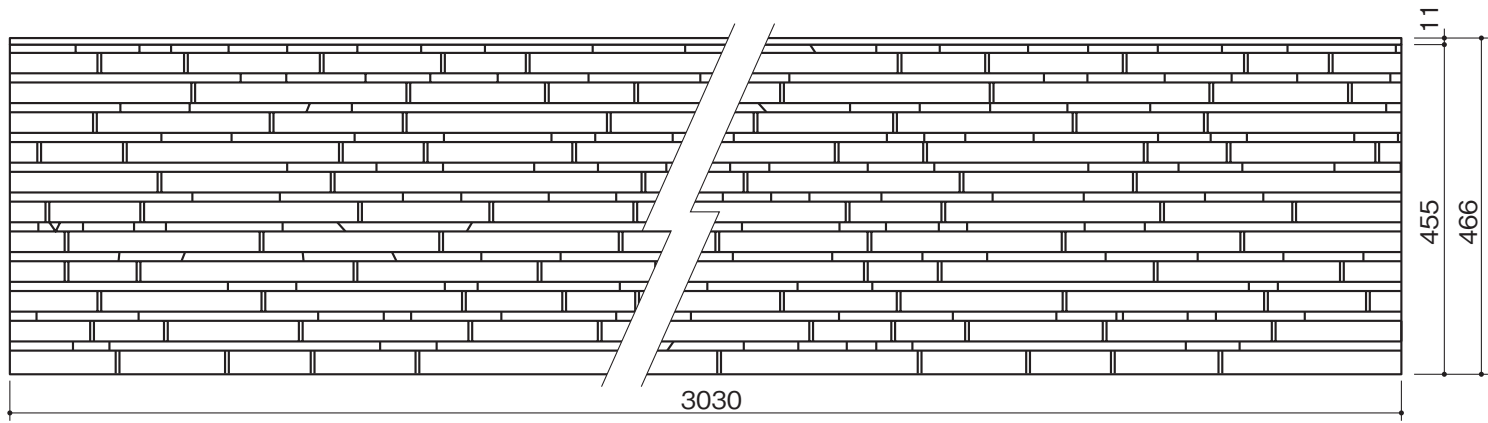

シュランク16

板 厚 : 16mm
最小板厚 : 12.5mm