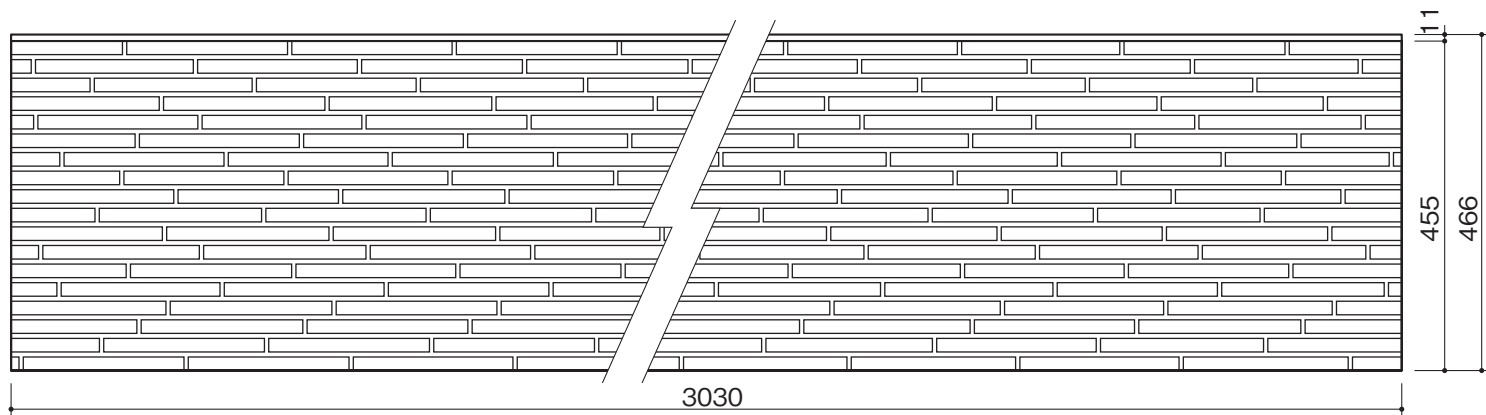

# シックボーダー

板 厚 : 16mm  
最小板厚 : 11.5mm