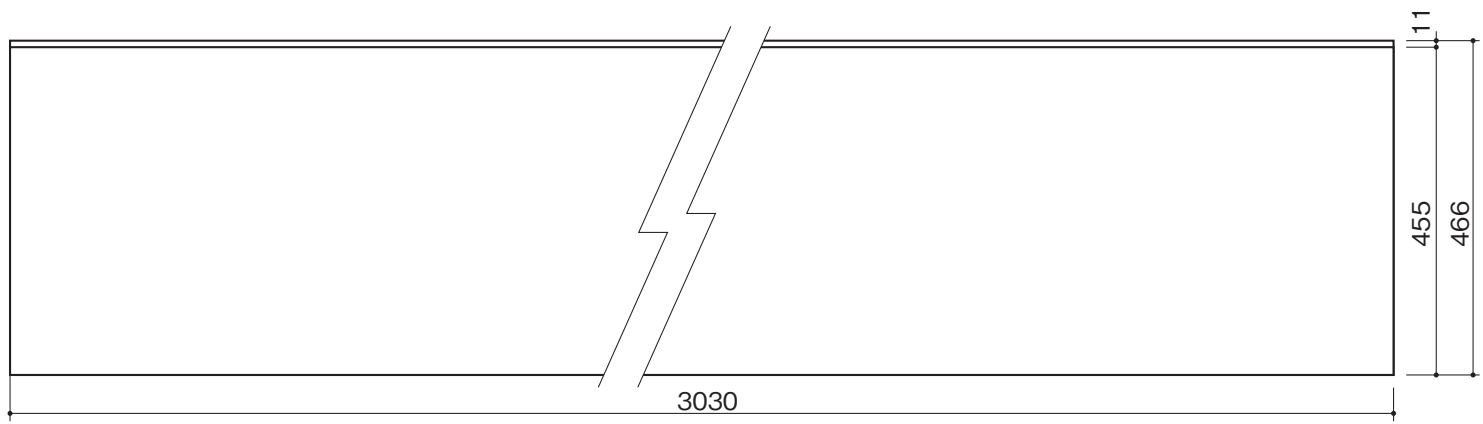

シックイフラット

板 厚 : 15mm
最小板厚 : 11.6mm