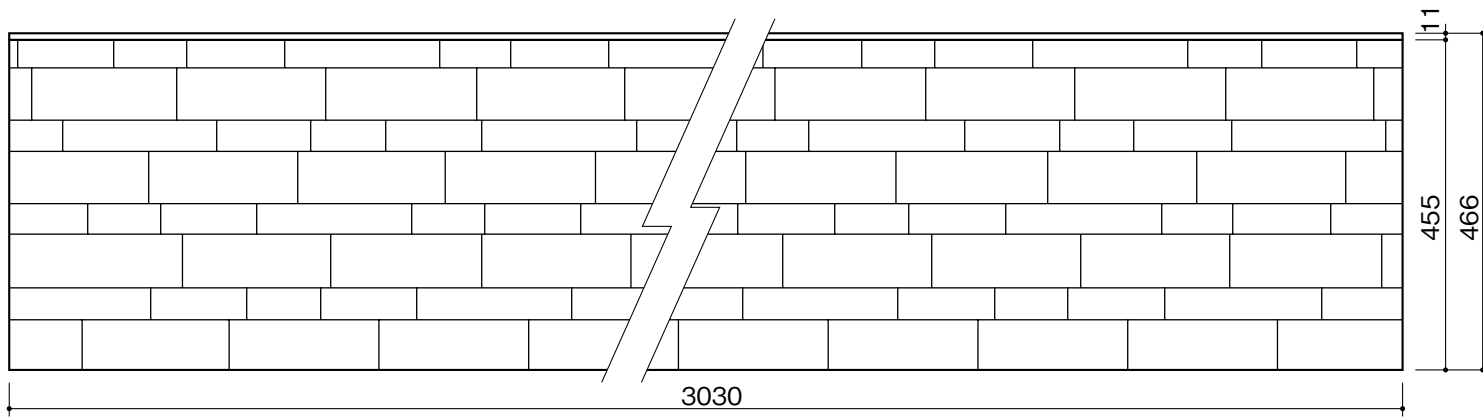

# シルバスタイル15

板 厚 : 15mm  
最小板厚 : 11.5mm