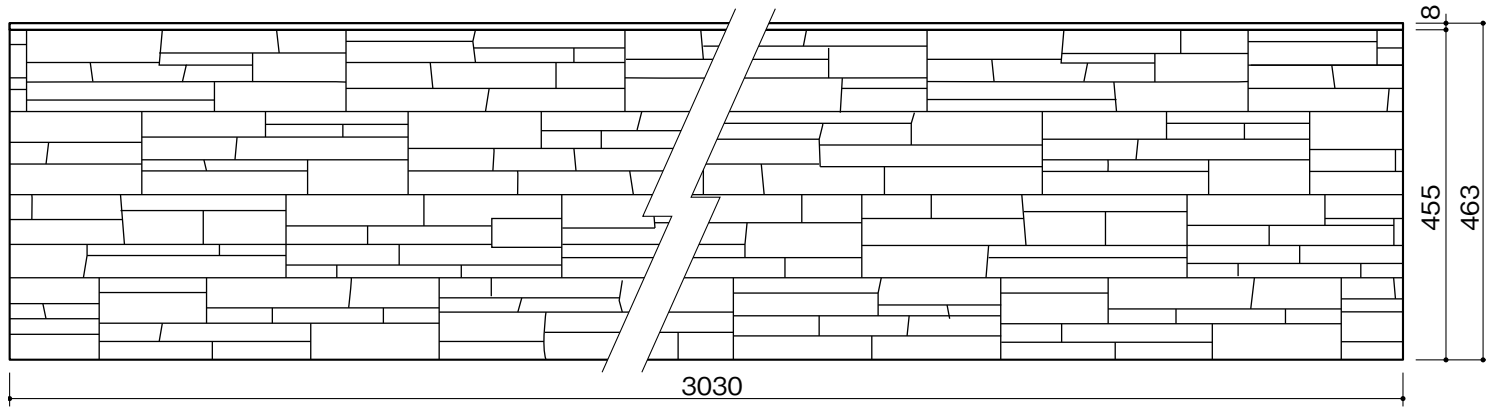

シルフィード

板 厚 : 14mm
最小板厚 : 10.8mm