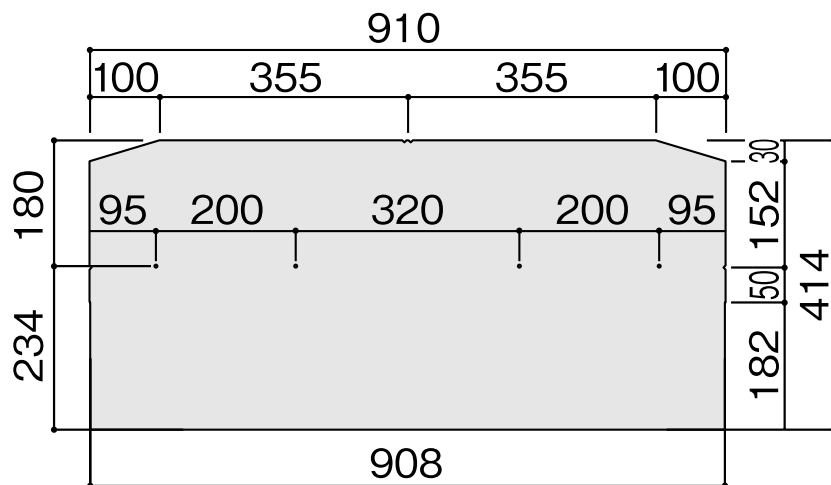

Simple

シンプル

◎本体 (5.2mm厚)

◎Gスターター (5.2mm厚)