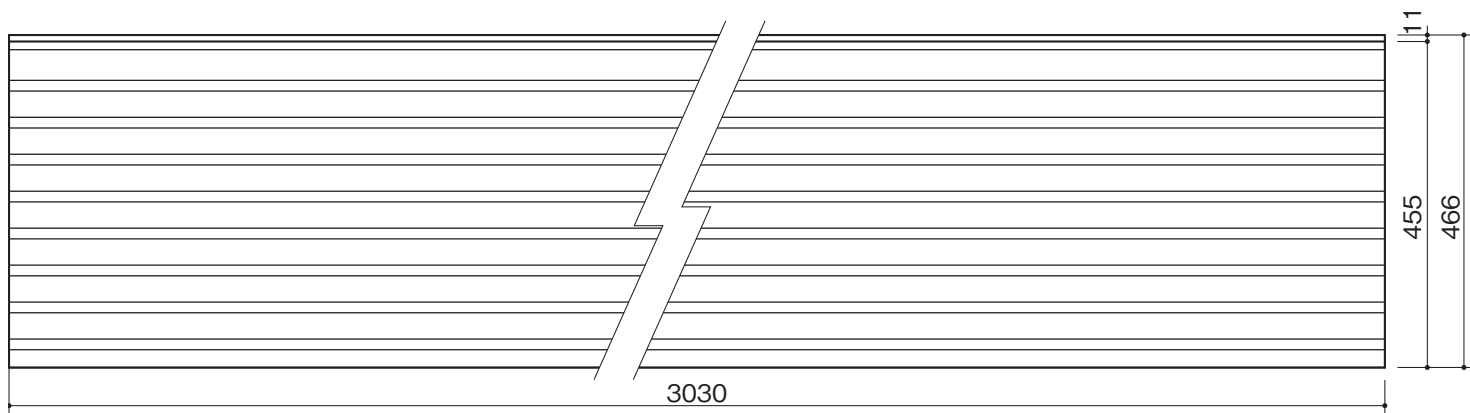

シンプルストライプ

板 厚 : 18mm
最小板厚 : 12mm