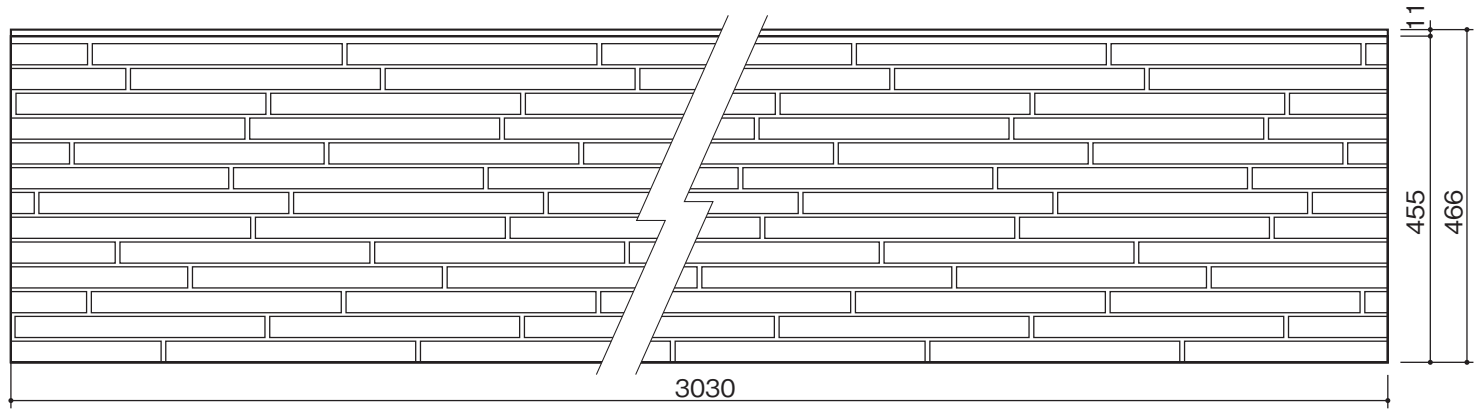

スリムストーン

板 厚 : 16mm
最小板厚 : 12.1mm