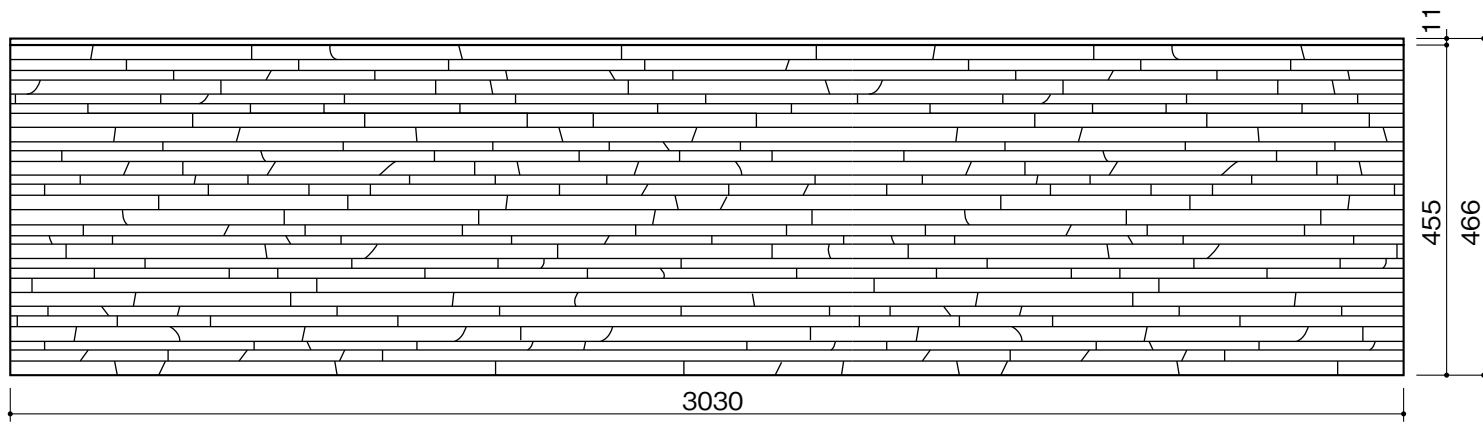

スマッシュライン15

板 厚 : 15mm
最小板厚 : 11.8mm