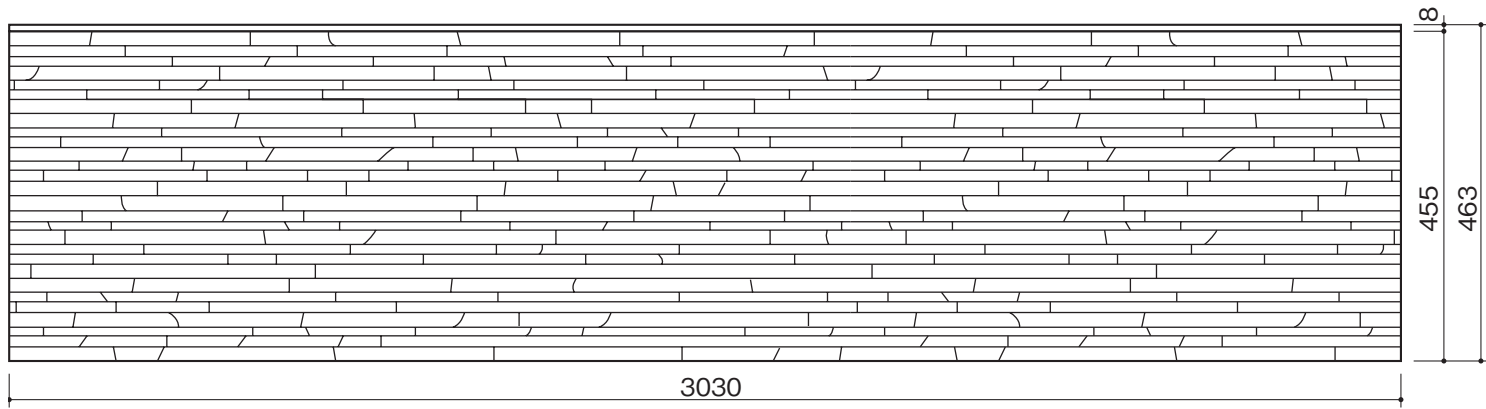

スマッシュライン

板 厚 : 14mm
最小板厚 : 10.8mm