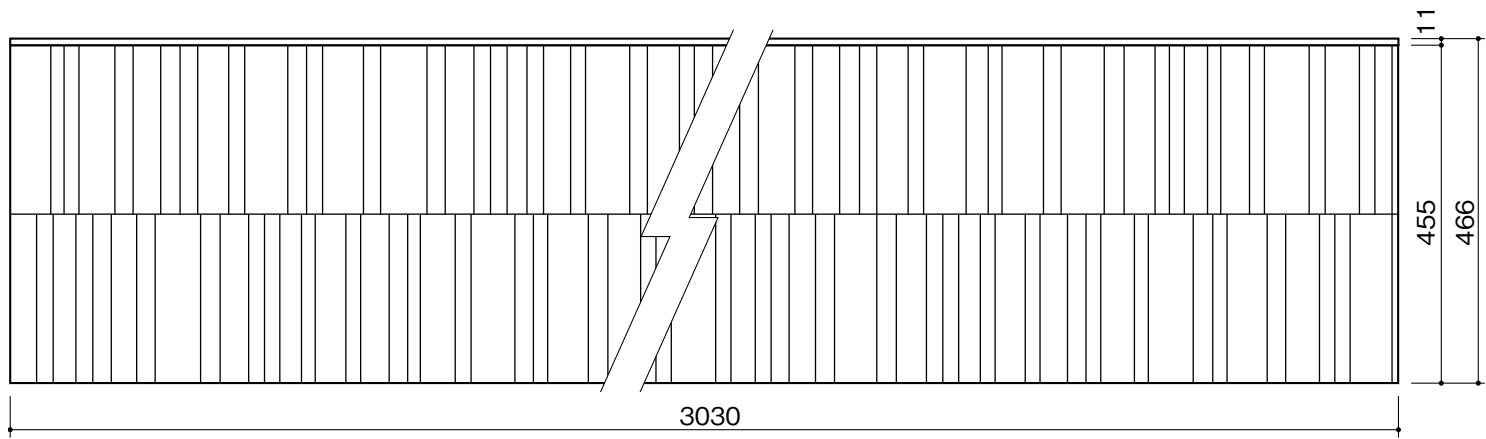

# ソラネル

板 厚 : 15mm  
最小板厚 : 11.4mm