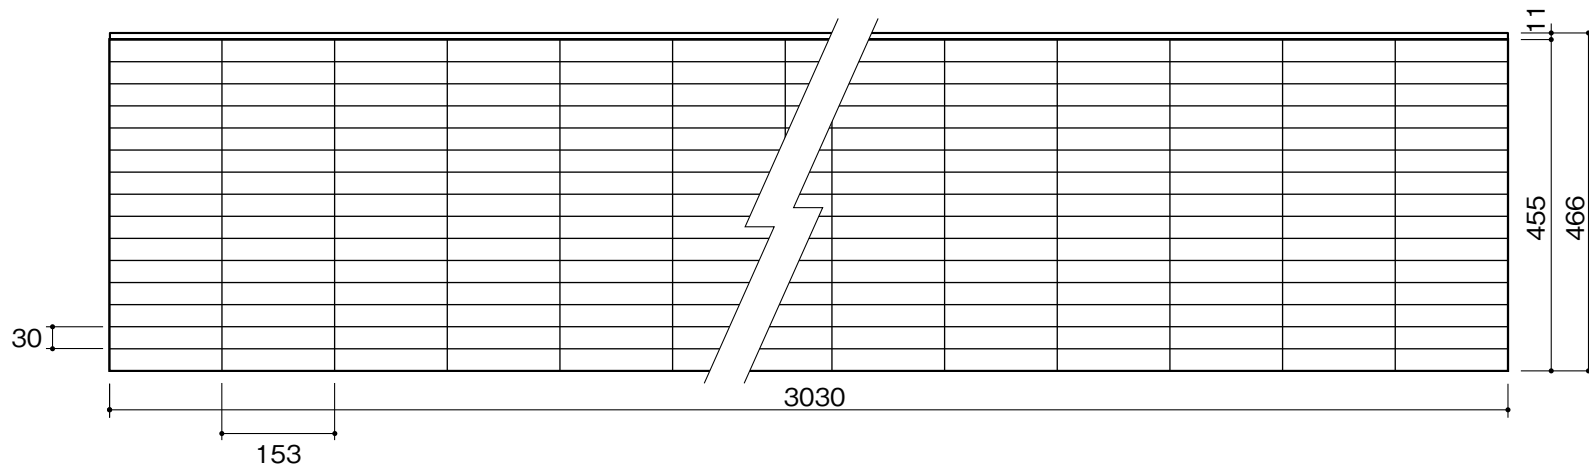

# ステイブルタイル

板 厚 : 15mm  
最小板厚 : 11.5mm