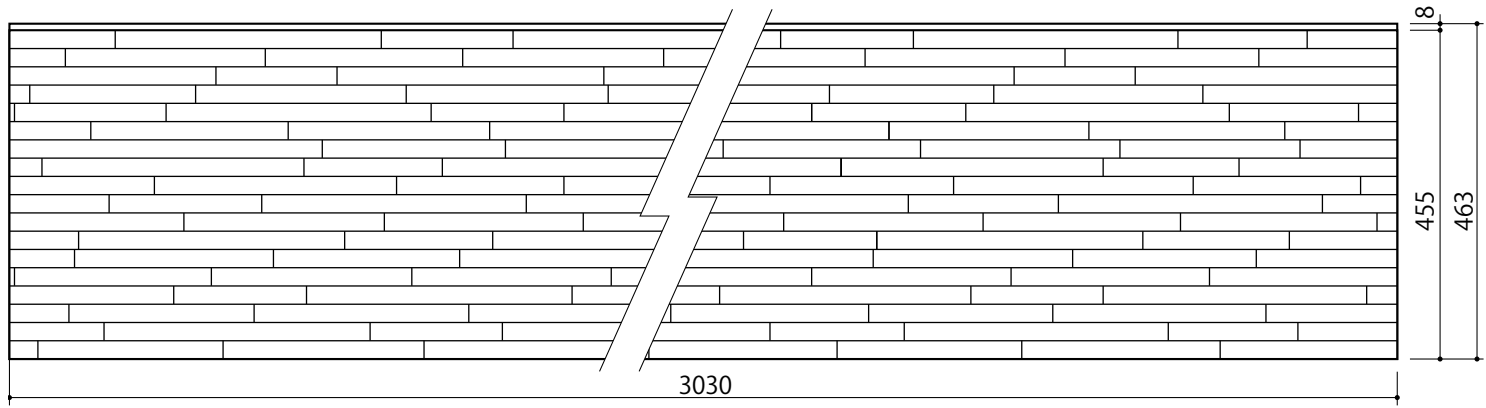

テリヌタイル

板 厚 : 14mm
最小板厚 : 10.0mm