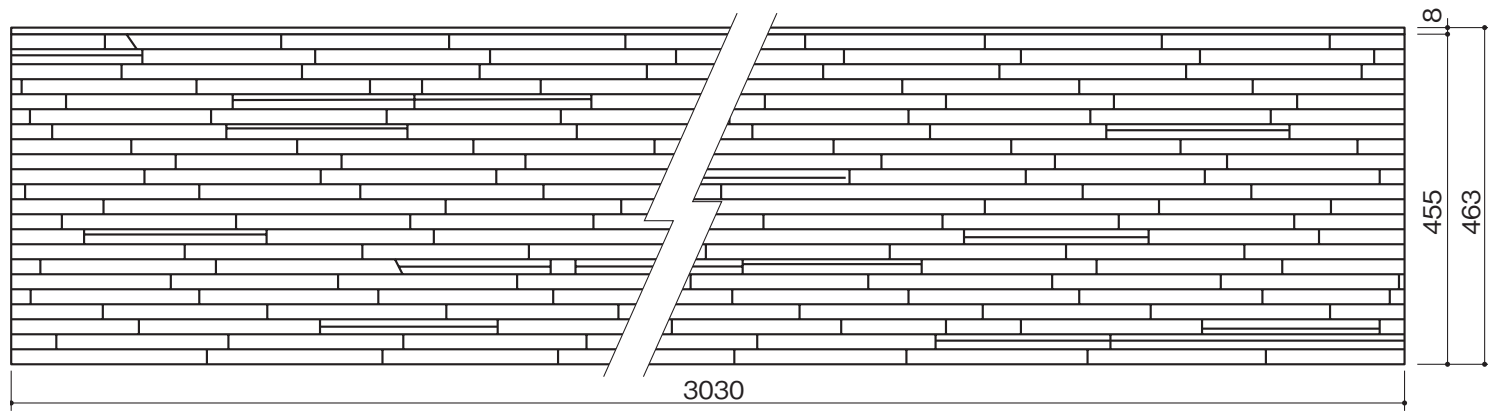

# スレッドストーン

板 厚 : 14mm  
最小板厚 : 11.0mm