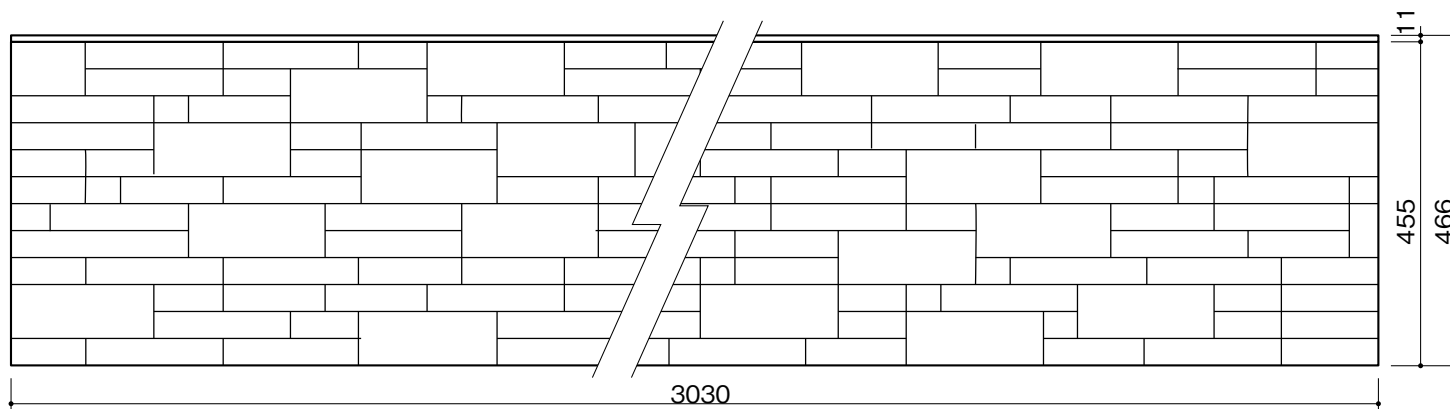

# トリムロック

板 厚:21mm  
最小板厚:11mm