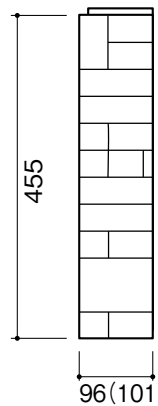

# トリムロック

板 厚:21mm  
最小板厚:11mm